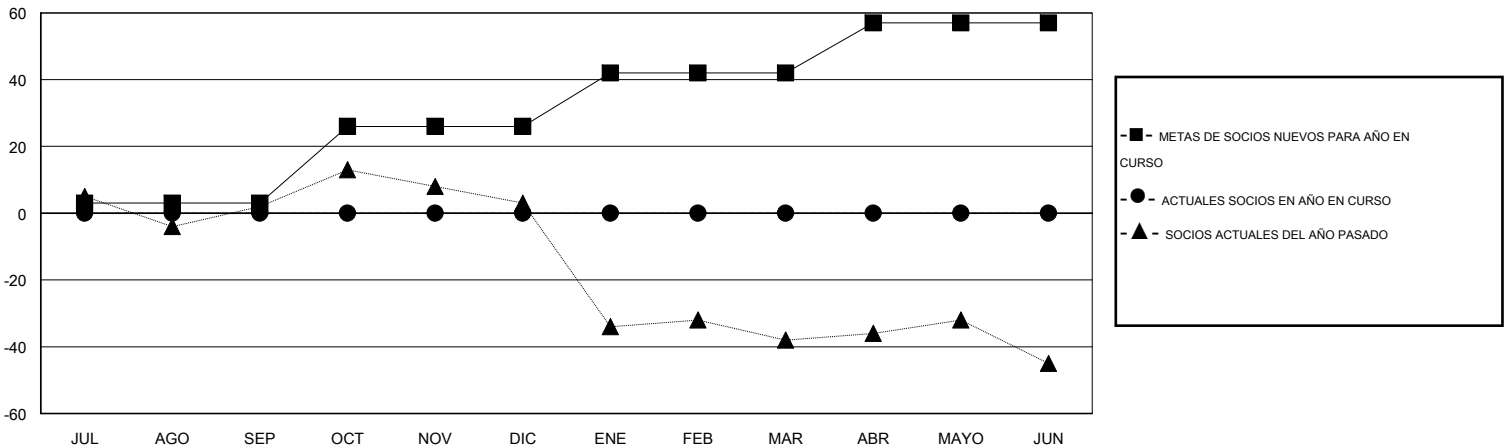

MONTHLY MEMBERSHIP PROGRESS REPORT

District O 1

Results as of: 6/30/2016

GMT: Pedro Marrello

UBICACIÓN ARGENTINA

GMT DE AE 3

Clubes					socios				
RESULTADOS DE 2016-2017					RESULTADOS DE 2016-2017				
TRIMESTRE	META DE CLUBES NUEVOS	NUEVOS CLUBES	CLUBES DADOS DE BAJA	GANANCIA/PÉRDIDA NETA	TRIMESTRE	META DE SOCIOS NUEVOS	SOCIOS FUNDADORES Y NUEVOS SOCIOS AÑADIDOS	SOCIOS DADOS DE BAJA	GANANCIA/PÉRDIDA NETA
JUL/AGO/SEP	0	0	0	0	JUL/AGO/SEP	3	0	0	0
OCT/NOV/DIC	1	0	0	0	OCT/NOV/DIC	23	0	0	0
ENE/FEB/MAR	1	0	0	0	ENE/FEB/MAR	16	0	0	0
ABR/MAYO/JUN	1	0	0	0	ABR/MAYO/JUN	15	0	0	0

METAS Y CIFRA ACUMULATIVA DE CLUBES NUEVOS

METAS Y CIFRA ACUMULATIVA DE SOCIOS

CLUBES DADOS DE BAJA: 0	0 CLUBS OF 0 AÑADIERON 1 O MÁS SOCIOS NUEVOS	<u>DISTRIBUCIÓN POR SEXO</u>
		MASCULINO 0 (100.00%)
		FEMENINO 0 (100.00%)
<u>SOCIOS DADOS DE BAJA</u>	CLIC AQUÍ PARA DATOS DE SALUD DE CLUB	SOCIOS EN UNIDAD FAMILIAR 0
FALLECIDOS 0		CABEZA DE FAMILIA 0
CLUB CANCELADO 0		NO ES CABEZA DE FAMILIA 0
OTRO 0		
TOTAL 0		