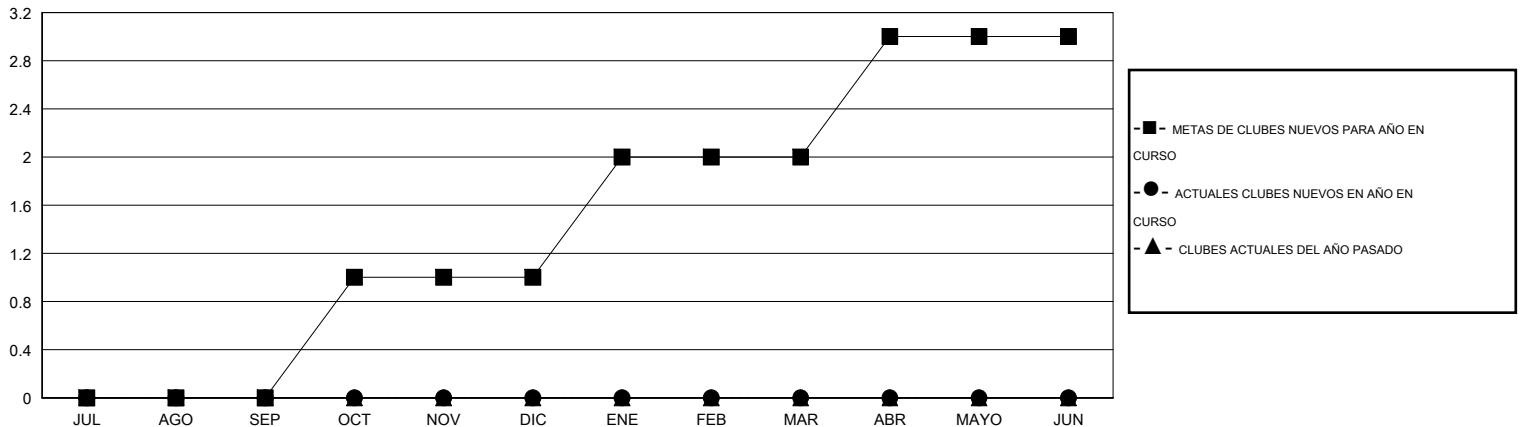

MONTHLY MEMBERSHIP PROGRESS REPORT

District O 1

Results as of: 6/30/2016

GMT: Pedro Marrello

UBICACIÓN ARGENTINA

GMT DE AE 3

Clubes					socios				
RESULTADOS DE 2016-2017					RESULTADOS DE 2016-2017				
TRIMESTRE	META DE CLUBES NUEVOS	NUEVOS CLUBES	CLUBES DADOS DE BAJA	GANANCIA/PÉRDIDA NETA	TRIMESTRE	META DE SOCIOS NUEVOS	SOCIOS FUNDADORES Y NUEVOS SOCIOS AÑADIDOS	SOCIOS DADOS DE BAJA	GANANCIA/PÉRDIDA NETA
JUL/AGO/SEP	0	0	0	0	JUL/AGO/SEP	3	0	0	0
OCT/NOV/DIC	1	0	0	0	OCT/NOV/DIC	23	0	0	0
ENE/FEB/MAR	1	0	0	0	ENE/FEB/MAR	16	0	0	0
ABR/MAYO/JUN	1	0	0	0	ABR/MAYO/JUN	15	0	0	0

METAS Y CIFRA ACUMULATIVA DE CLUBES NUEVOS

METAS Y CIFRA ACUMULATIVA DE SOCIOS

CLUBES DADOS DE BAJA: 0	0 CLUBS OF 0 AÑADIERON 1 O MÁS SOCIOS NUEVOS	<u>DISTRIBUCIÓN POR SEXO</u>
		MASCULINO 0 (100.00%)
		FEMENINO 0 (100.00%)
<u>SOCIOS DADOS DE BAJA</u>	CLIC AQUÍ PARA DATOS DE SALUD DE CLUB	SOCIOS EN UNIDAD FAMILIAR 0
FALLECIDOS 0		CABEZA DE FAMILIA 0
CLUB CANCELADO 0		NO ES CABEZA DE FAMILIA 0
OTRO 0		
TOTAL 0		